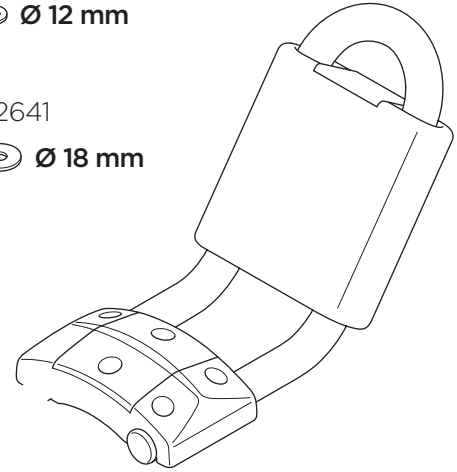

Thule Hullavator Pro

THULE
SWEDEN

898

Key+Lock
= N.....

No
N001-N200
Sparepart No
1500001001 - 1500001200

+

Key

No
N001-N200
Sparepart No
1500002001 - 1500002200

31307 919-0630-54 52637
 **35 mm**  **30 mm**  **12 mm**

34186 31310 52638 752-1771-001
   **Ø 12 mm**

853-5439 52640 52641
  **17 mm**  **Ø 18 mm**

**Thule QuickDraw
855XT x2**

50388 30113
 **4 mm**  **5 mm**

52643 52644 52645
  

34345

Thule Strap 524, 275 cm
Thule Strap 523, 400 cm