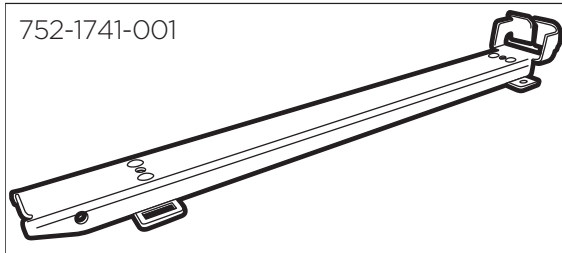

Thule Hullavator Pro

THULE
SWEDEN

898

Key+Lock
= N.....

No
N001-N200
Sparepart No
1500001001 - 1500001200

+

Key

No
N001-N200
Sparepart No
1500002001 - 1500002200

31307 919-0630-54 52637
 **35 mm**  **30 mm**  **12 mm**

34186 31310 52638 752-1771-001
   **Ø 12 mm**

853-5439 52640 52641
  **17 mm**  **Ø 18 mm**

**Thule QuickDraw
855XT x2**

50388 30113
 **4 mm**  **5 mm**