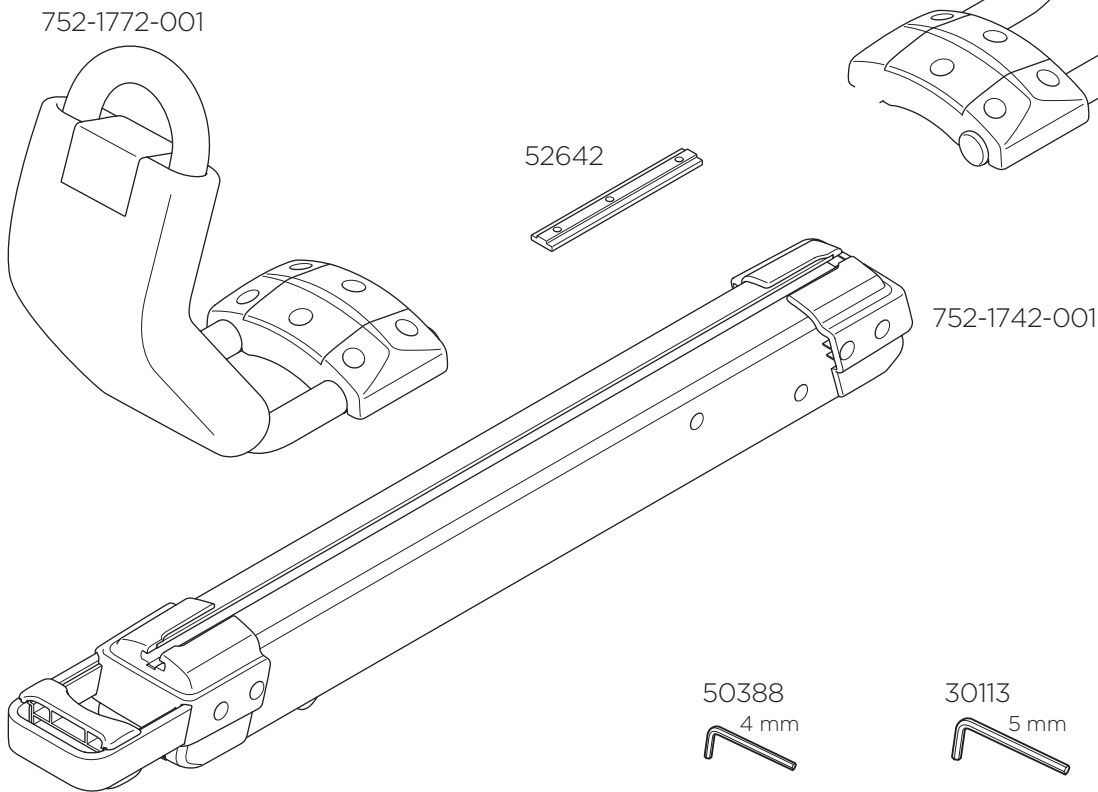

Thule Hullavator Pro

THULE
SWEDEN

898

Key+Lock
= N.....

No
N001-N200
Sparepart No
1500001001 - 1500001200

+

Key

No
N001-N200
Sparepart No
1500002001 - 1500002200

31307 919-0630-54 52637
 **35 mm**  **30 mm**  **12 mm**

34186 31310 52638 752-1771-001
   **Ø 12 mm**

853-5439 52640 52641
  **17 mm**  **Ø 18 mm**

**Thule QuickDraw
855XT x2**

50388 30113
 **4 mm**  **5 mm**

52643 52644 52645
  

34345

Thule Strap 524, 275 cm
Thule Strap 523, 400 cm