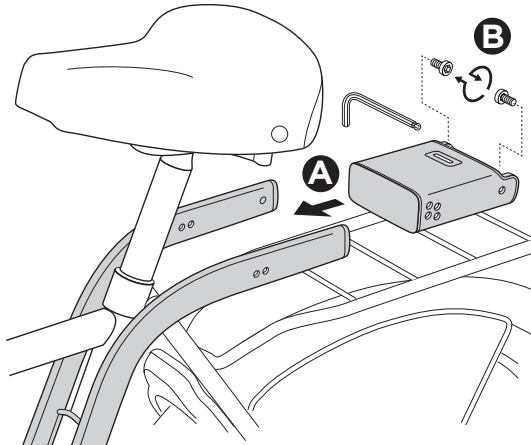

EN 14344

9-72 M
9-22 kg
20-48,5 lbs

Carbon Fiber Frame

1

2

5

6

7