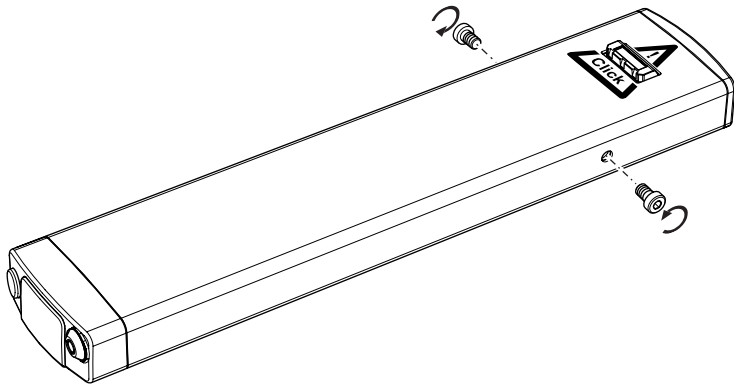

EN 14344

9-72 M
9-22 kg
20-48,5 lbs

Carbon Fiber Frame

1

2

5

6

7