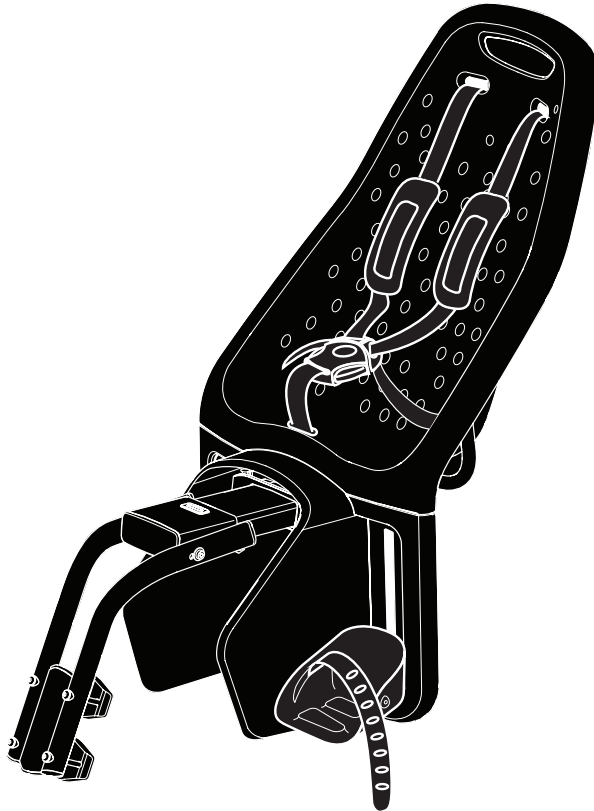

> Instructions

Thule Yepp Maxi Seatpost

12020232, 12020231, 12020235, 12020237, 12020253

EN Child bike seat
DE Fahrradkindersitz
FR Siège vélo enfant
NL Fietszitje
IT Seggiolino da bici
ES Portabebés bici
PT Cadeira de criança para bicicleta
SV Cykelbarnstol
DK Cykelstol
NO Barnesete til sykkel
FI Polkupyörän lastenistuin
ET Jalgratta lasteiste
LV Velosipēda bērnu sēdekļis
LT Dviračio kėdutė vaikams
PL Fotelik rowerowy
RU Детское велосипедное сиденье
UK Дитяче велосипедне крісло
BG Детско столче за велосипед
CS Dětská cyklosedačka
SK Detská cyklosedačka
SL Otroški kolesarski sedež
HR/BIH Dječja sjedalica za bicikl

RO Scaun de copii pentru bicicletă
HU Kerékpáros gyerekülés
EL Παιδικό κάθισμα ποδηλάτου
TR Çocuk bisiklet koltuğu

HE כיסא אופניים לילד
AR مقعد دراجة الطفل

ZH 儿童自行车座椅
JA お子様用サイクルシート
KO 어린이 자전거 시트
TH เก้าอี้เด็กสำหรับจักรยาน