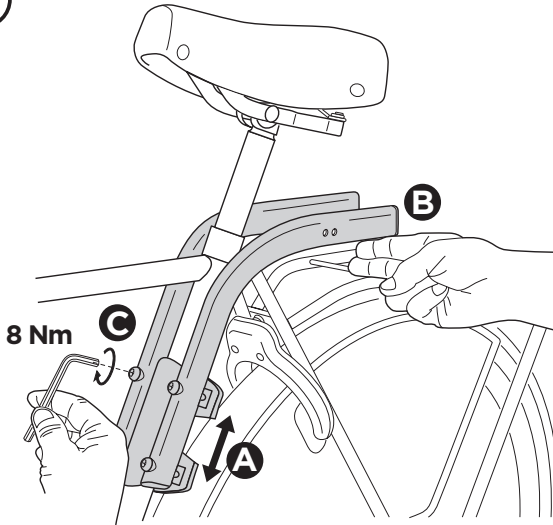

EN 14344

9-72 M
9-22 kg
20-48,5 lbs

Carbon Fiber Frame

1

2

5

6

7