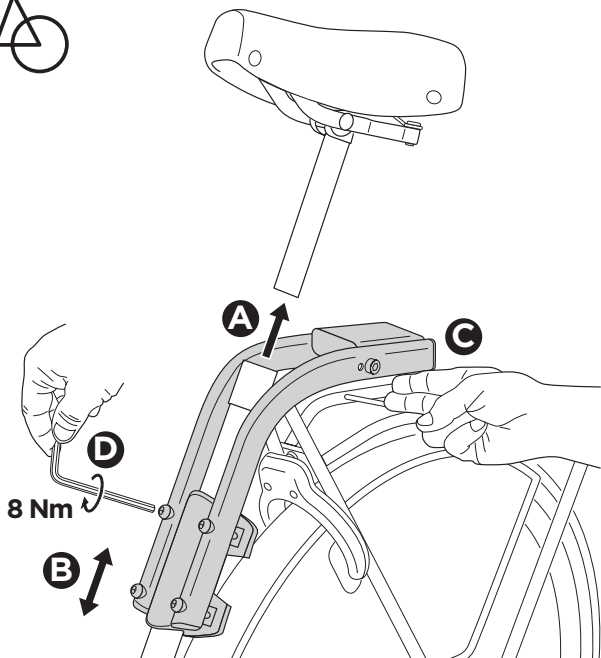

EN 14344

9-72 M
9-22 kg
20-48,5 lbs

Carbon Fiber Frame

1

2

5

6

7