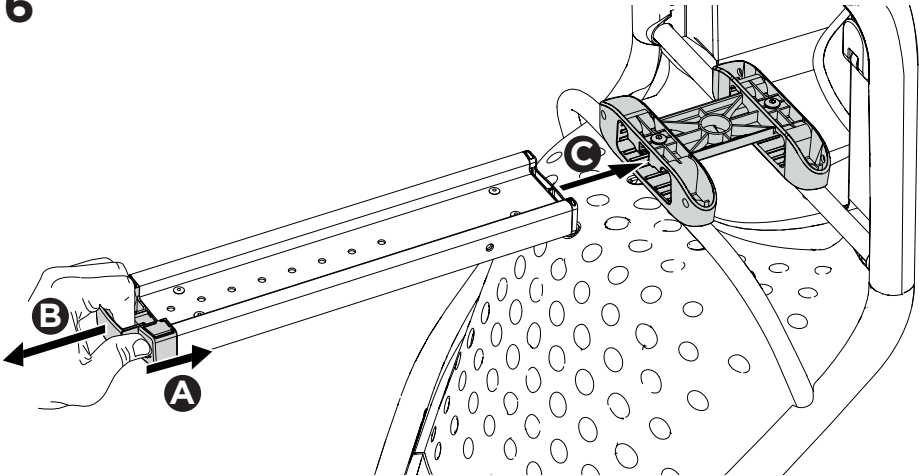

EN 14344

9-72 M
9-22 kg
20-48,5 lbs

Carbon Fiber Frame

1

2

5

6

7