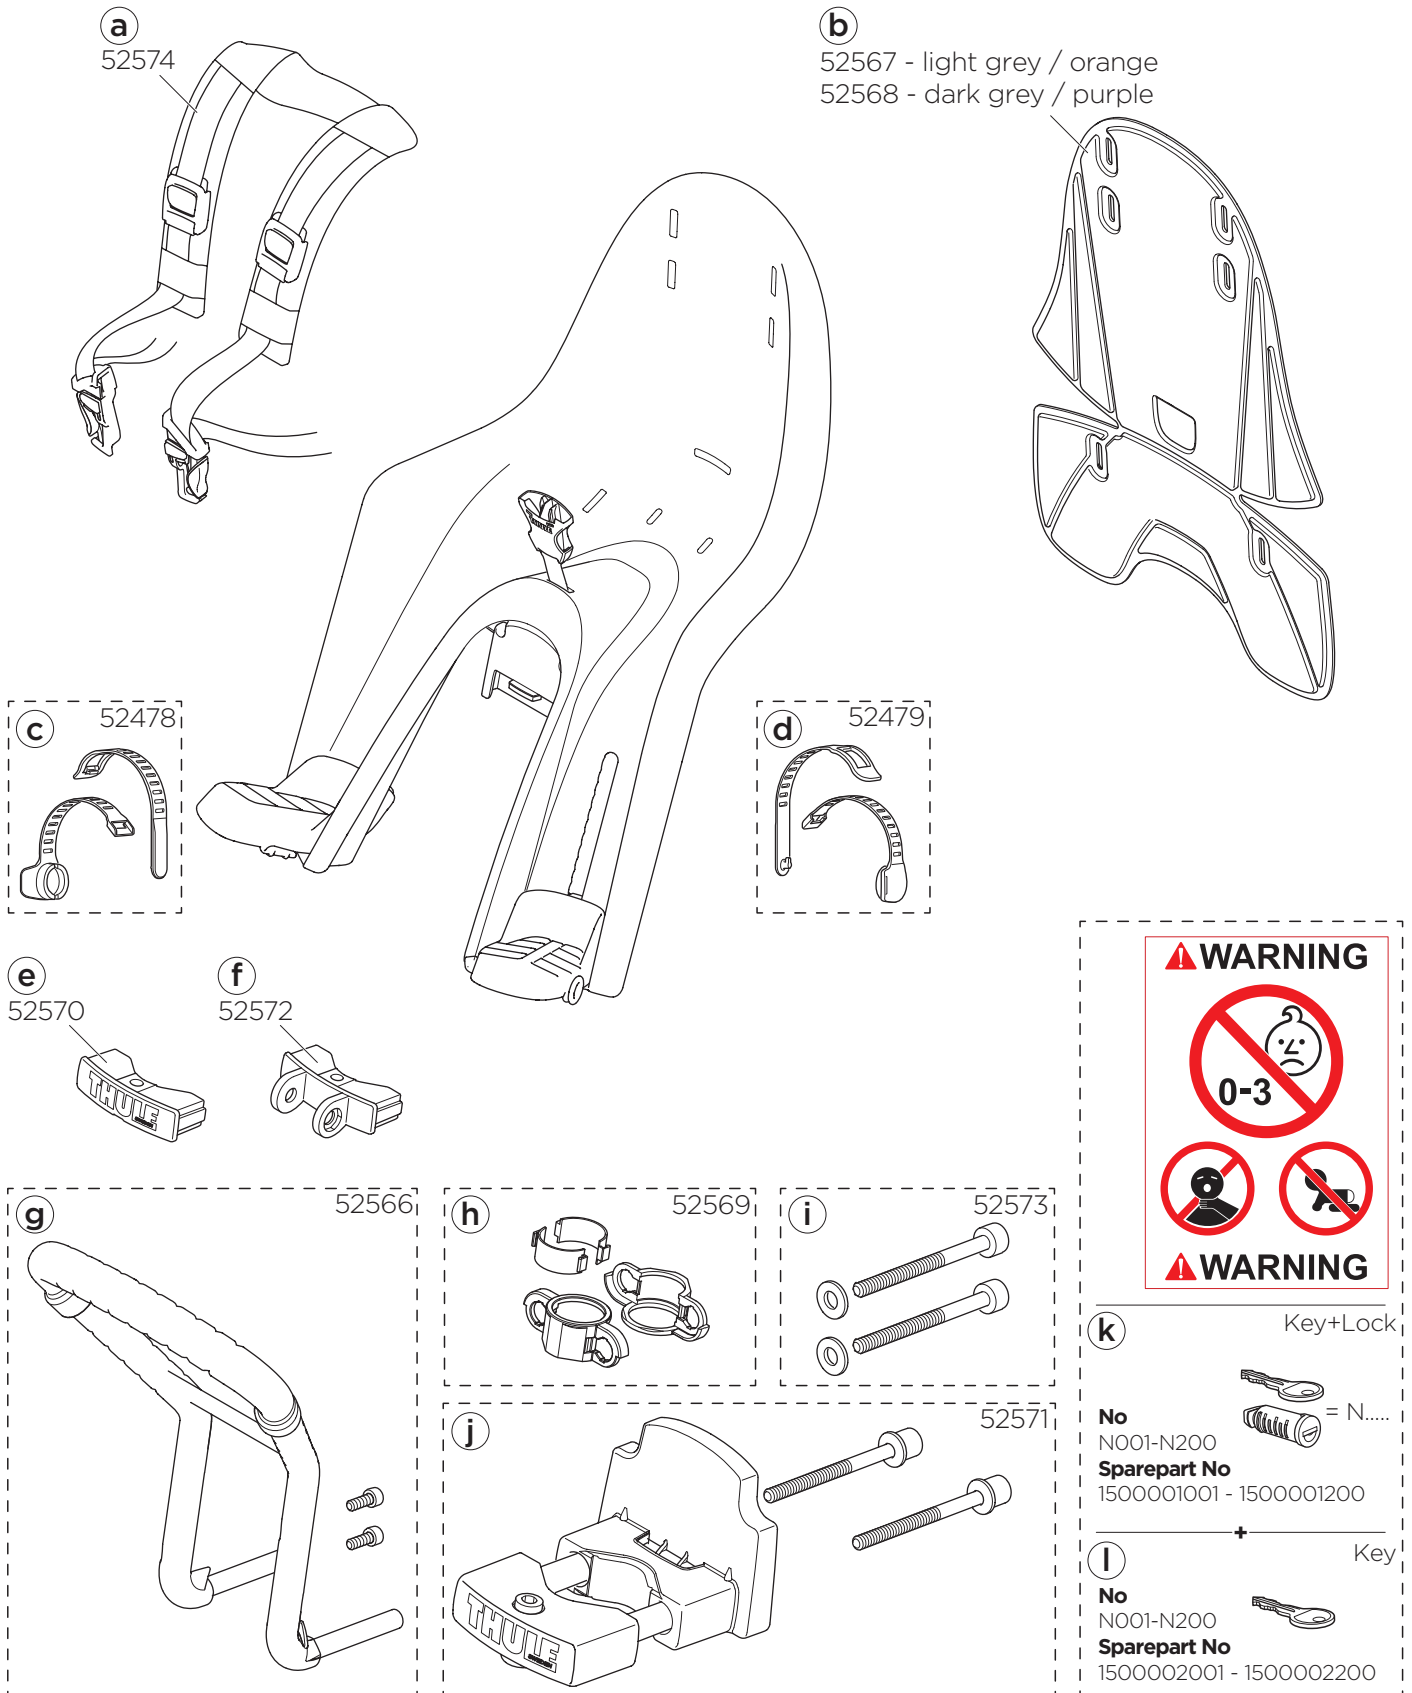

Thule RideAlong Mini

100103, 100104, 100105

THULE
SWEDEN

▲ WARNING

 0-3

▲ WARNING