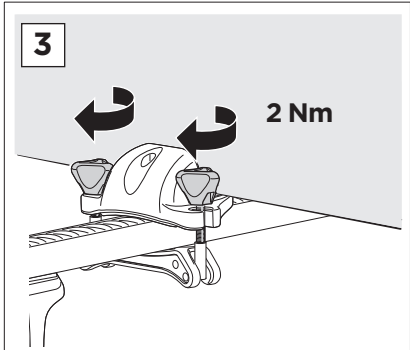

Thule ProBar

819000

C.20141016
501-7922-04

Bring your life
thule.com

5

x2

x2

6