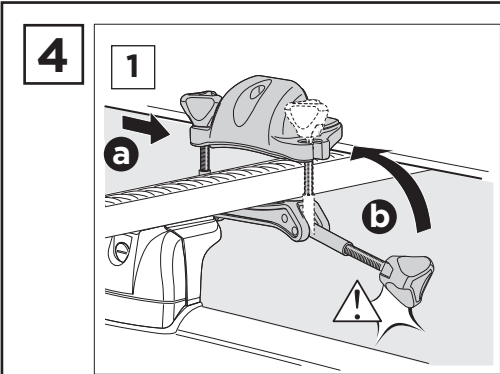

Thule ProBar

819000

C.20141016
501-7922-04

Bring your life
thule.com

5

x2

x2

6