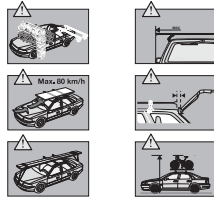

THULE
SMITHS

- **GB** Security regulations
- **D** Sicherheits-Vorschriften
- **F** Instructions importantes
- **NL** Veiligheidsvoorschriften
- **I** Norme di sicurezza
- **E** Reglas de seguridad
- **PT** Normas de segurança
- **S** Säkerhetsföreskrifter
- **FIN** Turvallisuusmääräykset
- **EST** Ohutusnõuded
- **LAT** Drošības noteikumi
- **LIT** Saugumo taisyklės
- **PL** Warunki bezpieczeństwa
- **RU** Инструкция по безопасности
- **CZ** Návod na montáž
- **SK** Bezpečnostné predpisy
- **SLO** Varnostni predpisi
- **HR** Pravila sigurnosti
- **HU** Biztonsági előírások
- **GR** Κανονισμοί Ασφάλειας
- **TR** Güvenlik kuralları
- 中文 安全规范
- 日本語 安全規定
- 한국어 안전규정
- ไทย ระเบียบข้อบังคับด้านความปลอดภัย