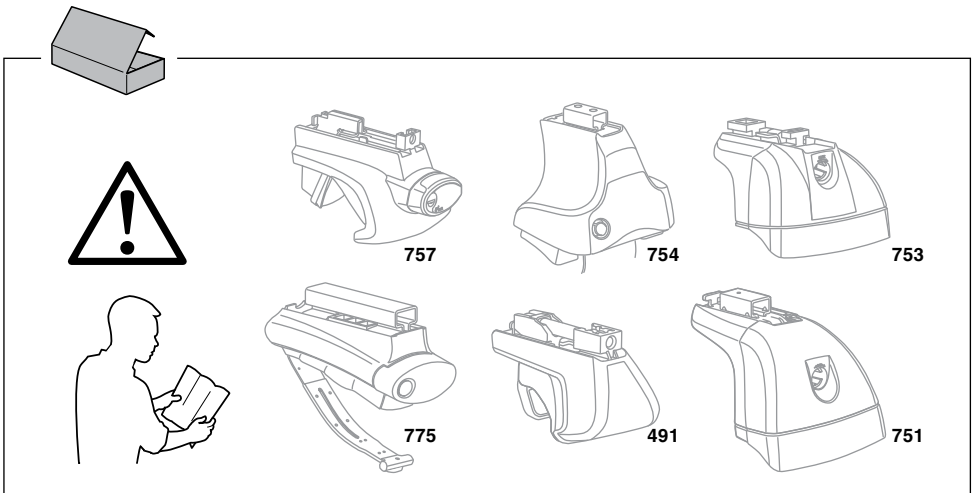

960100 963100
961100 969100
962100

ISO 11154-E

THULE[®]
SWEDEN

960	2,3 kg	5,1 lbs
961	2,5 kg	5,5 lbs
962	2,9 kg	6,4 lbs
963	3,2 kg	7,1 lbs
969	2,7 kg	5,9 lbs

d

i