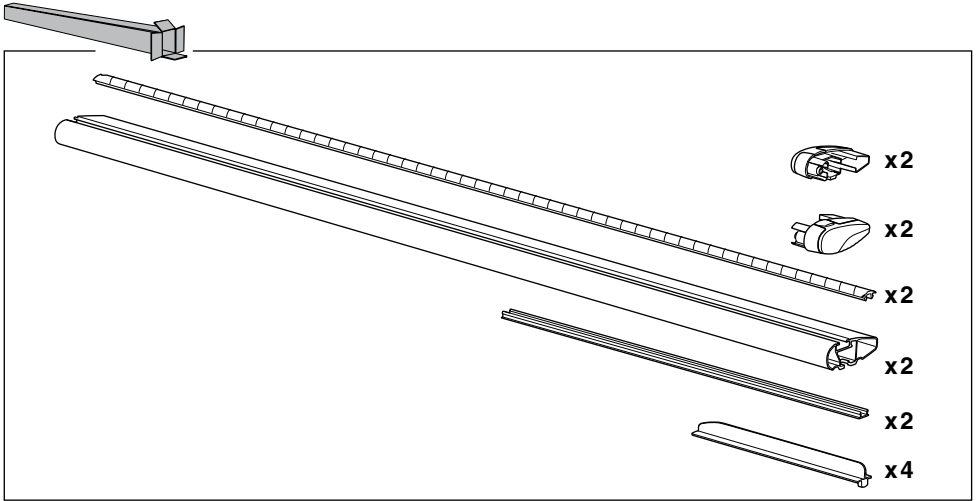

960100 963100
961100 969100
962100

ISO 11154-E

THULE[®]
SWEDEN

960	2,3 kg	5,1 lbs
961	2,5 kg	5,5 lbs
962	2,9 kg	6,4 lbs
963	3,2 kg	7,1 lbs
969	2,7 kg	5,9 lbs

d

i