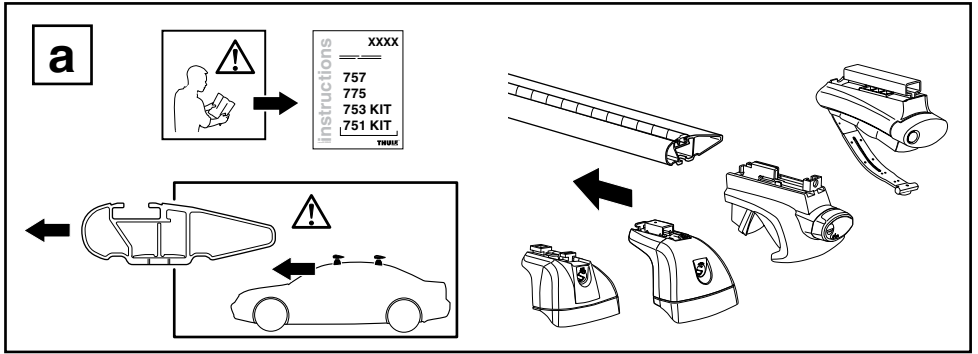

960100 963100
961100 969100
962100

ISO 11154-E

THULE[®]
SWEDEN

960	2,3 kg	5,1 lbs
961	2,5 kg	5,5 lbs
962	2,9 kg	6,4 lbs
963	3,2 kg	7,1 lbs
969	2,7 kg	5,9 lbs

d

i