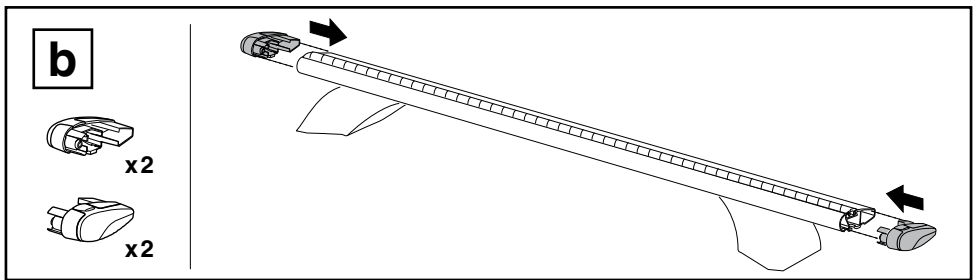

960100 963100
961100 969100
962100

ISO 11154-E

THULE[®]
SWEDEN

960	2,3 kg	5,1 lbs
961	2,5 kg	5,5 lbs
962	2,9 kg	6,4 lbs
963	3,2 kg	7,1 lbs
969	2,7 kg	5,9 lbs

d

i