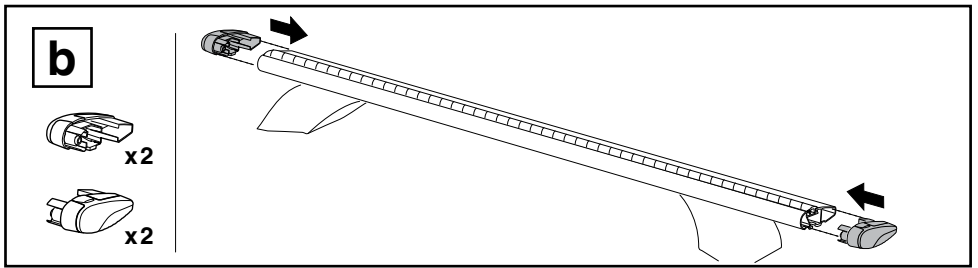

960100 963100
961100 969100
962100

ISO 11154-E

THULE[®]
SWEDEN

960	2,3 kg	5,1 lbs
961	2,5 kg	5,5 lbs
962	2,9 kg	6,4 lbs
963	3,2 kg	7,1 lbs
969	2,7 kg	5,9 lbs

d

i